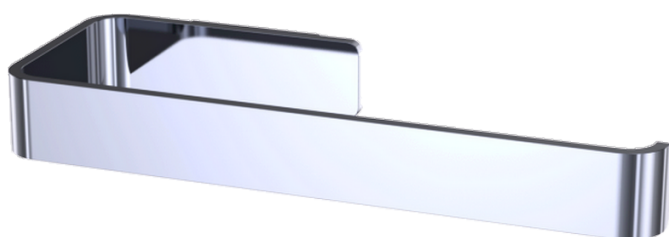

Haccess vous propose l'équipement de votre salle de bain, douche, miroirs, accessoires, sèche cheveux et compléments.

PORTE-SERVIETTES ANNEAU SMART

Porte-serviettes anneau en laiton chromé brillant.

Tube section carrée 25 mm.

Visserie cachée.

2 points d'ancrage avec BTR inox de blocage.

Visserie inox et chevilles fournies.

Ref : SMA.4045.00.CHR

CARACTERISTIQUE TECHNIQUE

Dimensions (LxHxP)

200 x 25 x 82 mm

Matériaux

Laiton

Finition

Chromé

Haccess vous propose l'équipement de votre salle de bain, douche, miroirs, accessoires, sèche cheveux et compléments.

SMA.4045.00.CHR : PORTE-SERVIETTES ANNEAU SMART