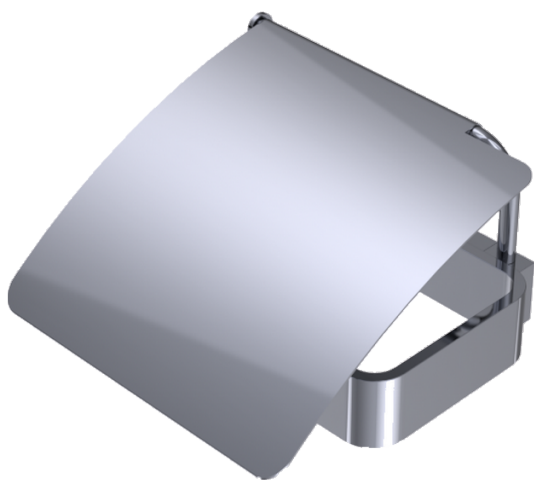

Haccess vous propose l'équipement de votre salle de bain, douche, miroirs, accessoires, sèche cheveux et compléments.

DISTRIBUTEUR PAPIER ROULEAU SIMPLE +CAPOT SMART

Distributeur papier rouleau simple avec capot en laiton chromé brillant.

Tube section carrée 25 mm.

Visserie cachée.

2 points d'ancrage avec BTR inox de blocage.

Visserie inox et chevilles fournies.

Ref : SMA.4011.10.CHR

CARACTERISTIQUE TECHNIQUE

Dimensions (LxHxP)

128 x 64 x 130 mm

Matériaux

Laiton

Finition

Chromé

Haccess vous propose l'équipement de votre salle de bain, douche, miroirs, accessoires, sèche cheveux et compléments.

SMA.4011.10.CHR : DISTRIBUTEUR PAPIER ROULEAU SIMPLE +CAPOT SMART