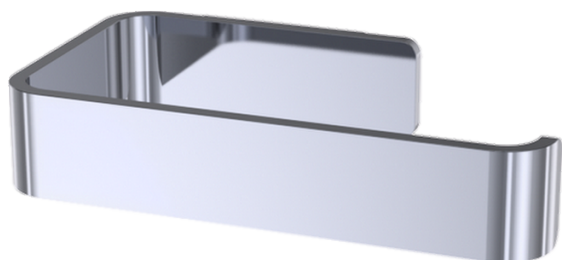

## DISTRIBUTEUR PAPIER ROULEAU SIMPLE DROIT SMART

Distributeur papier rouleau simple droit en laiton chromé brillant.

Tube section carrée 25 mm.

Visserie cachée.

2 points d'ancrage avec BTR inox de blocage.

Visserie inox et chevilles fournies.

Ref : SMA.4011.00.CHR

### CARACTERISTIQUE TECHNIQUE

**Dimensions (LxHxP)**

129 x 25 x 82 mm

**Matériaux**

Laiton

**Finition**

Chromé

Haccess vous propose l'équipement de votre salle de bain, douche, miroirs, accessoires, sèche cheveux et compléments.