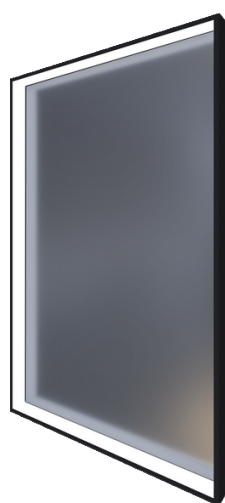

## MIROIR SIDE-LIGHT LED L600 X H900 MM, CADRE FINITION NOIR MAT ASPECT BROSSÉ, 2700°K, AVEC FILM ANTI-BUÉE

Miroir Side-Light LED L600 x H900 mm, cadre finition noir mat aspect brossé.  
Éclairage LED homogène par diffuseur.  
Chants du miroir protégés.  
Caisson fermé sans fuites de lumière.  
Température de couleur : 2700° K (3000°K ou 4000°K sur demande).  
Ruban LED siliconé 15W/m, 120 LEDs/m, TBTS (Très Basse Tension de Sécurité).  
Durée de vie du ruban LED : 40 000 heures (garanti 25 000 heures).  
Isolation Classe 2, volume 2, IP44.  
Tension 230V – 50-60 Hz.  
Livré monté prêt à la pose sur cornières de dévêtissement.  
Avec film anti-buée 30W.  
Sur mesure possible, nous consulter.

### CARACTERISTIQUE TECHNIQUE

**Dimensions (LxHxP)** 600 x 900 x 40 mm

**Source lumineuse** LED

**Matériaux** Aluminium / Verre

**Finition** Noir mat

Haccess vous propose l'équipement de votre salle de bain, douche, miroirs, accessoires, sèche cheveux et compléments.

**SID.1016.57.NOI : MIROIR SIDE-LIGHT LED L600 X H900 MM, CADRE FINITION NOIR MAT ASPECT BROSSÉ, 2700°K, AVEC FILM ANTI-BUÉE**