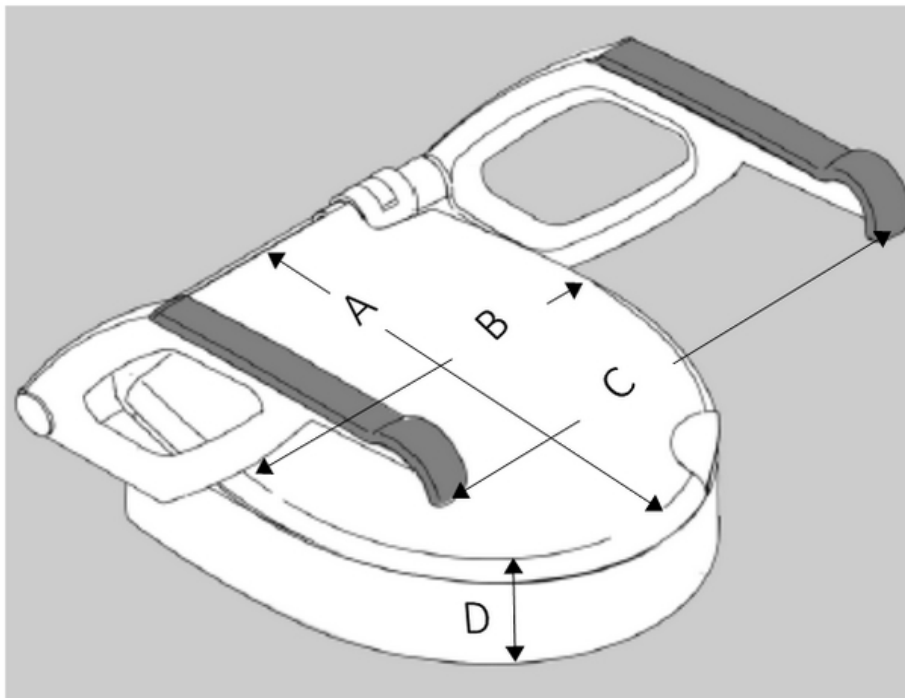

## REHAUSSE DE WC CONFORT H-LINE AVEC ACCOUDOIRS BLANC

Rehausse de WC confort H-Line 60 mm avec accoudoirs. Coloris : blanc.  
Montage facile. Nettoyage simplifié. Adapté aux WC suspendus.

Ref : SEC.1585.91.BLA

### CARACTERISTIQUE TECHNIQUE

**Dimensions (LxHxP)**

385 x 60 x 365 mm

**Finition**

Blanc

Haccess vous propose l'équipement de votre salle de bain, douche, miroirs, accessoires, sèche cheveux et compléments.

SEC.1585.91.BLA : REHAUSSE DE WC CONFORT H-LINE AVEC ACCOUDOIRS  
BLANC

A/ 365 mm

B/ 385 mm

C/ 470 mm

D/ 60 mm