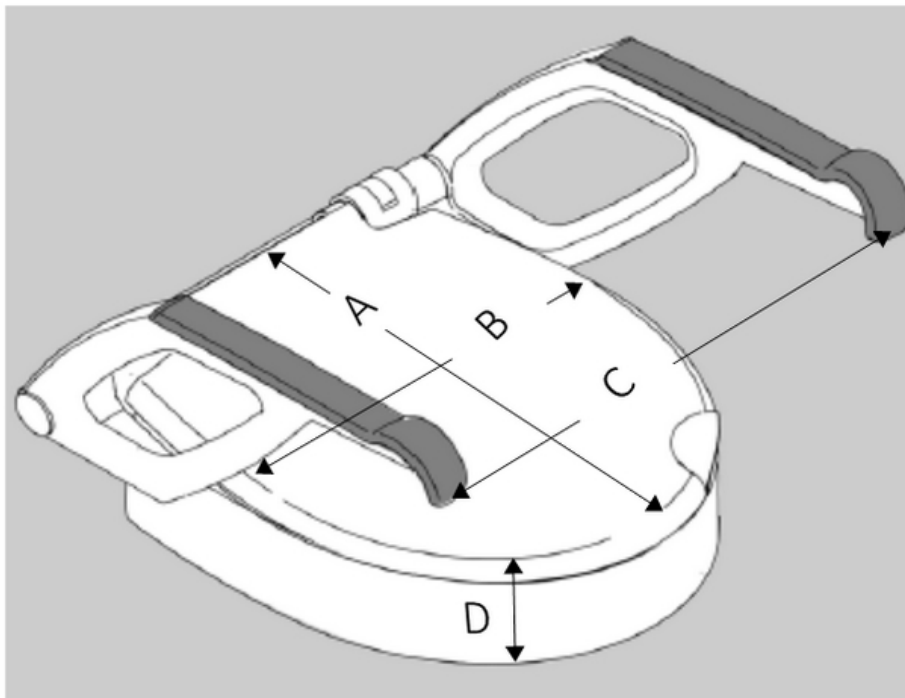

Haccess vous propose l'équipement de votre salle de bain, douche, miroirs, accessoires, sèche cheveux et compléments.

REHAUSSE DE WC CONFORT H-LINE AVEC ACCOUDOIRS BLANC

Rehausse de WC confort H-Line 60 mm avec accoudoirs. Coloris : blanc.
Montage facile. Nettoyage simplifié. Adapté aux WC suspendus.

Ref : SEC.1585.91.BLA

CARACTERISTIQUE TECHNIQUE

Dimensions (LxHxP)

385 x 60 x 365 mm

Finition

Blanc

Haccess vous propose l'équipement de votre salle de bain, douche, miroirs, accessoires, sèche cheveux et compléments.

SEC.1585.91.BLA : REHAUSSE DE WC CONFORT H-LINE AVEC ACCOUDOIRS
BLANC

A/ 365 mm

B/ 385 mm

C/ 470 mm

D/ 60 mm