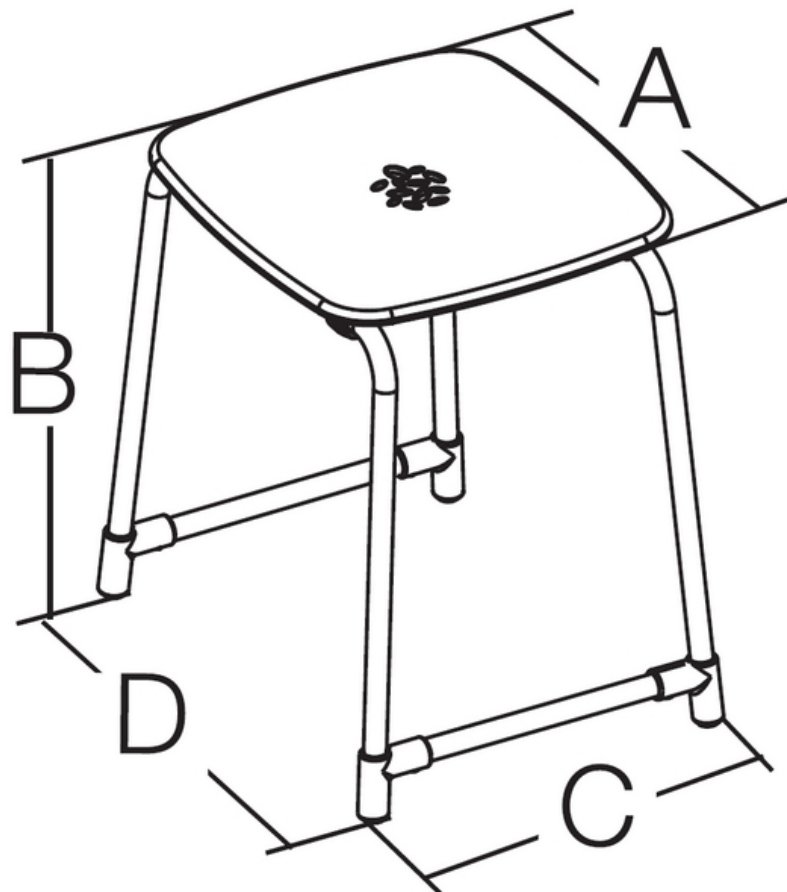

## TABOURET PMR À POSER S-LINE BLANC / POLI BRILLANT

Tabouret PMR S-Line à poser blanc / poli brillant.

Structure en aluminium et assise plastique haute qualité.

Assise percée pour permettre l'écoulement de l'eau.

### CARACTERISTIQUE TECHNIQUE

**Dimensions (LxHxP)**

320 x 425 x 440 mm

**Matériaux**

Aluminium

**Finition**

Blanc / Poli brillant

**Option 1**

## SEC.1585.09.CHR : TABOURET PMR À POSER S-LINE BLANC / POLI BRILLANT

A/ 355 mm

B/ 425 mm

C/ 320 mm

D/ 440 mm