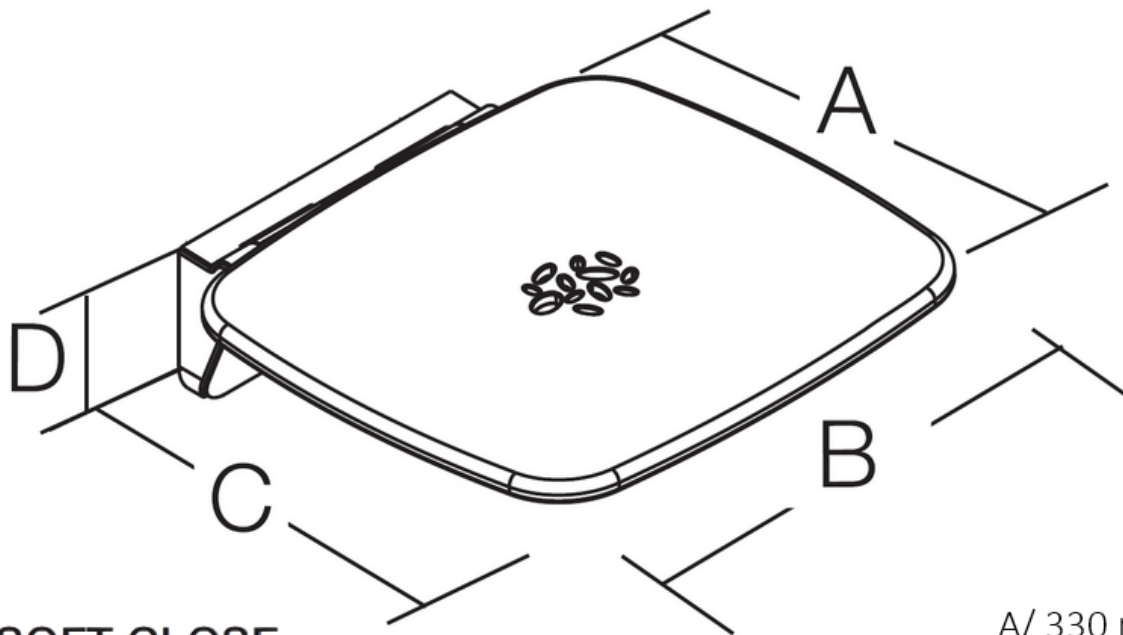

Structure en aluminium et assise plastique haute qualité.

Assise percée pour permettre l'écoulement de l'eau.

Faible encombrement : se rabat complètement contre le mur.

« Soft Close » : articulation auto-freinée.

Charge maximale : 160 kg.

Certification TÜV / Directive Européenne CE.

Visserie inox fournie.

Ref : **SEC.1582.07.CHR**

CARACTERISTIQUE TECHNIQUE

Dimensions (LxHxP)

355 x 105 x 370 mm

Matériaux

Aluminium / Plastique haute qualité

Finition

Gris anthracite / Poli brillant

Option 1

Assise blanche : SEC.1582.09.CHR

Conseil De Pose

Pose sur cloisons renforcées indispensable

Haccess vous propose l'équipement de votre salle de bain, douche, miroirs, accessoires, sèche cheveux et compléments.

SEC.1582.07.CHR : STRAPONTIN PMR ESCAMOTABLE S-LINE GRIS ANTHRACITE

SOFT CLOSE

A/ 330 mm

B/ 355 mm

C/ 370 mm

D/ 105 mm