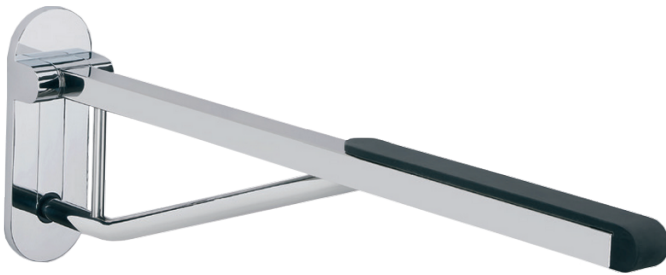

Haccess vous propose l'équipement de votre salle de bain, douche, miroirs, accessoires, sèche cheveux et compléments.

BARRE ESCAMOTABLE S-LINE SOFT TOUCH AVEC ÉPAULEMENT 75 CM INOX POLI BRILLANT

Barre de relevage escamotable S-Line Soft Touch avec épaulement 750 mm en inox poli brillant.

Charge maximale : 130 kg.

Certification TÜV / Directive Européenne CE.

Visserie cachée.

Ref : SEC.1572.75+.ST.CHR

CARACTERISTIQUE TECHNIQUE

Dimensions (LxHxP)

100 x 280 x 750 mm

Matériaux

Inox AISI 304 L

Finition

Poli brillant

Conseil De Pose

Pose sur cloisons renforcées indispensable

Haccess vous propose l'équipement de votre salle de bain, douche, miroirs, accessoires, sèche cheveux et compléments.

SEC.1572.75+.ST.CHR : BARRE ESCAMOTABLE S-LINE SOFT TOUCH AVEC
ÉPAULEMENT 75 CM INOX POLI BRILLANT