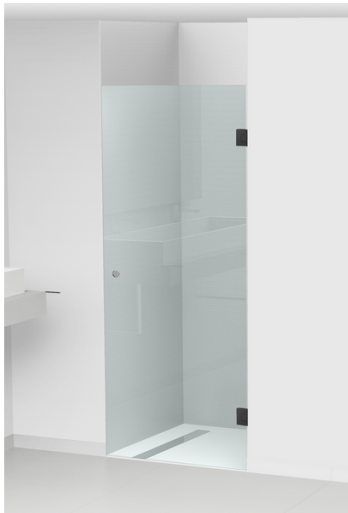

Haccess vous propose l'équipement de votre salle de bain, douche, miroirs, accessoires, sèche cheveux et compléments.

## PORTE DE DOUCHE PIVOTANTE SUR CHARNIÈRES QUADRA DARK MUR / VERRE. DIMENSIONS À DÉFINIR

Porte de douche en verre sécurit clair 8 mm composée de :

- 1 porte pivotante montée sur 2 charnières Quadra Dark mur / verre, laiton massif traité époxy noir.

- Poignée passe-doigt.

En option, poignée de porte double en laiton massif traité époxy noir.

- Joints d'étanchéité en PVC translucide.

Joint de seuil double lèvre avec lèche-goutte sur barre de seuil.

Joint vertical à bourrelet côté charnières.

Joint de fermeture à blocage: sens d'ouverture de la porte, extérieur ou intérieur, selon positionnement du joint de blocage.

- Monté avec visserie inox.

- Implantation accastillage possible: poignée porte-serviettes, porte-serviettes, patère, rack vertical.