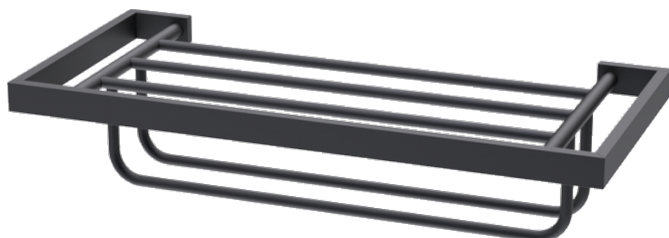

## RACK ÉTAGÈRE 500 MM + PORTE-SERVIETTES NEW PROJECT DARK

Rack étagère + porte-serviettes 500 mm en laiton époxy noir. Tube section carrée 25 mm, finition coupe onglet. Embouts de finition en laiton époxy noir. Visserie cachée. Platine de fixation en laiton injecté, 2 points d'ancrage avec trous oblongs de réglage. BTR inox de blocage. Visserie inox et chevilles fournies.

### CARACTERISTIQUE TECHNIQUE

**Dimensions (LxHxP)**

500 x 112 x 229 mm

**Matériaux**

Laiton

**Finition**

Noir

Haccess vous propose l'équipement de votre salle de bain, douche, miroirs, accessoires, sèche cheveux et compléments.