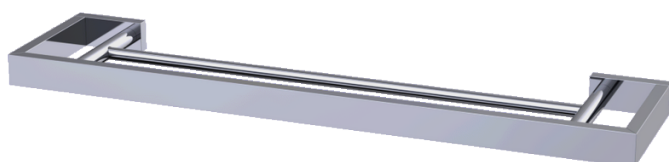

Haccess vous propose l'équipement de votre salle de bain, douche, miroirs, accessoires, sèche cheveux et compléments.

PORTE-SERVIETTES 2 BRANCHES 500 MM NEW PROJECT

Porte-serviettes 2 branches 500 mm en laiton chromé brillant.

Tube section carrée 25 mm, finition coupe onglet.

Embouts de finition en laiton chromé.

Visserie cachée.

Platine de fixation en laiton injecté, 2 points d'ancrage avec trous oblongs de réglage.

BTR inox de blocage.

Visserie inox et chevilles fournies.

Chromage garanti 5 ans.

Ref : [PRO.C.542.50.CHR.jpg](#)

CARACTERISTIQUE TECHNIQUE

Dimensions (LxHxP)

500 x 25 x 120 mm

Matériaux

Laiton

Finition

Chromé brillant

Haccess vous propose l'équipement de votre salle de bain, douche, miroirs, accessoires, sèche cheveux et compléments.

PRO.C.542.50.CHR.JPG : PORTE-SERVIETTES 2 BRANCHES 500 MM NEW PROJECT