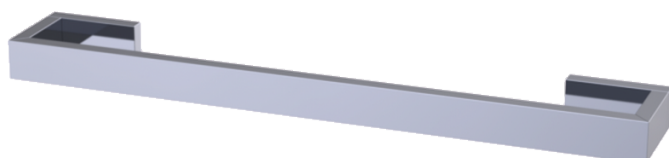

## PORTE-SERVIETTES 1 BRANCHE 400 MM NEW PROJECT

Porte-serviettes 1 branche 400 mm en laiton chromé brillant. Tube section carrée 25 mm, finition coupe onglet. Embouts de finition en laiton chromé. Visserie cachée. Platine de fixation en laiton injecté, 2 points d'ancrage avec trous oblongs de réglage. BTR inox de blocage. Visserie inox et chevilles fournies. Chromage garanti 5 ans.

### CARACTERISTIQUE TECHNIQUE

**Dimensions (LxHxP)**

400 x 25 x 62 mm

**Matériaux**

Laiton

**Finition**

Chromé brillant

Haccess vous propose l'équipement de votre salle de bain, douche, miroirs, accessoires, sèche cheveux et compléments.