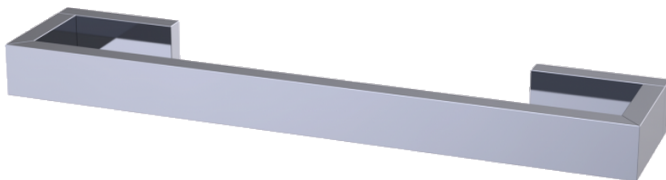

Haccess vous propose l'équipement de votre salle de bain, douche, miroirs, accessoires, sèche cheveux et compléments.

PORTE-SERVIETTES 1 BRANCHE 300 MM NEW PROJECT

Porte-serviettes 1 branche 300 mm en laiton chromé brillant.

Tube section carrée 25 mm, finition coupe onglet.

Embouts de finition en laiton chromé.

Visserie cachée.

Platine de fixation en laiton injecté, 2 points d'ancrage avec trous oblongs de réglage.

BTR inox de blocage.

Visserie inox et chevilles fournies.

Chromage garanti 5 ans.

Ref : [PRO.C.541.30.CHR.jpg](#)

CARACTERISTIQUE TECHNIQUE

Dimensions (LxHxP)

300 x 25 x 62 mm

Matériaux

Laiton

Finition

Chromé brillant

Haccess vous propose l'équipement de votre salle de bain, douche, miroirs, accessoires, sèche cheveux et compléments.

PRO.C.541.30.CHR.JPG : PORTE-SERVIETTES 1 BRANCHE 300 MM NEW PROJECT