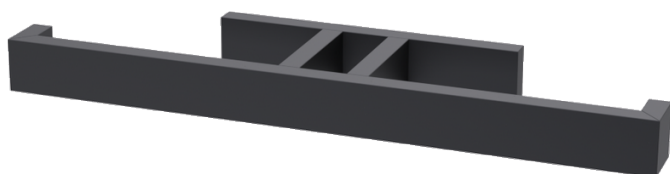

## DISTRIBUTEUR PAPIER ROULEAU DOUBLE NEW PROJECT DARK

Distributeur papier rouleau double en laiton époxy noir. Tube section carrée 25 mm, finition coupe ongles. Embouts de finition en laiton époxy noir. Visserie cachée. Platine de fixation en laiton injecté, 2 points d'ancrage avec trous oblongs de réglage. BTR inox de blocage. Visserie inox et chevilles fournies.

### CARACTERISTIQUE TECHNIQUE

**Dimensions (LxHxP)**

300 x 25 x 75 mm

**Matériaux**

Laiton

**Finition**

Noir

Haccess vous propose l'équipement de votre salle de bain, douche, miroirs, accessoires, sèche cheveux et compléments.