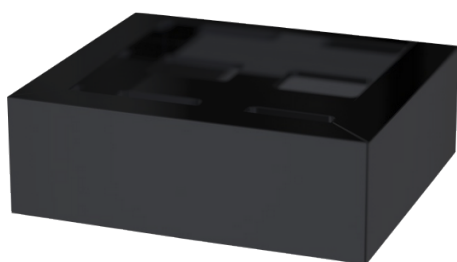

Haccess vous propose l'équipement de votre salle de bain, douche, miroirs, accessoires, sèche cheveux et compléments.

PORTE-SAVON JATTE PROJECT DARK

Porte-savon jatte en laiton époxy noir.
Finition coupe onglet.
Embouts de finition en laiton époxy noir.
Visserie cachée.
Platine de fixation en laiton injecté, 2 points d'ancrage avec trous oblongs de réglage.
BTR inox de blocage.
Visserie inox et chevilles fournies.

Ref : PRO.561.97.NOI

CARACTERISTIQUE TECHNIQUE

Dimensions (LxHxP)

90 x 30 x 78 mm

Matériaux

Laiton

Finition

Noir

Haccess vous propose l'équipement de votre salle de bain, douche, miroirs, accessoires, sèche cheveux et compléments.

PRO.561.97.NOI : PORTE-SAVON JATTE PROJECT DARK