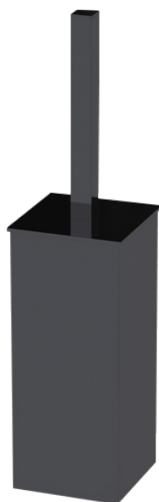

Haccess vous propose l'équipement de votre salle de bain, douche, miroirs, accessoires, sèche cheveux et compléments.

POT BALAI MURAL AVEC COUVERCLE + BROSSE PROJECT DARK

Pot balai mural avec couvercle en laiton époxy noir. Brosse noire. Finition coupe onglet. Embouts de finition en laiton époxy noir. Visserie cachée. Platine de fixation en laiton injecté, 2 points d'ancrage avec trous oblongs de réglage. BTR inox de blocage. Visserie inox et chevilles fournies.

Ref : PRO.530.00.NOI

CARACTERISTIQUE TECHNIQUE

Dimensions (LxHxP)

83 x 361 x 106.5 mm

Matériaux

Laiton

Finition

Noir