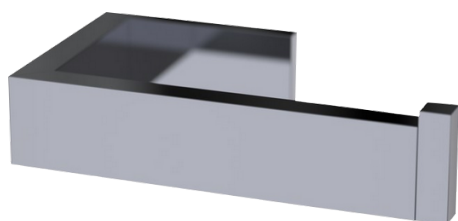

Haccess vous propose l'équipement de votre salle de bain, douche, miroirs, accessoires, sèche cheveux et compléments.

DISTRIBUTEUR PAPIER ROULEAU SIMPLE PROJECT

Distributeur papier rouleau simple en laiton chromé brillant. Finition coupe onglet. Embouts de finition en laiton chromé. Visserie cachée. Platine de fixation en laiton injecté, 2 points d'ancrage avec trous oblongs de réglage. BTR inox de blocage. Visserie inox et chevilles fournies. Chromage garanti 5 ans.

Ref : PRO.511.00.CHR

CARACTERISTIQUE TECHNIQUE

Dimensions (LxHxP)

143 x 35 x 79 mm

Matériaux

Laiton

Finition

Chromé brillant