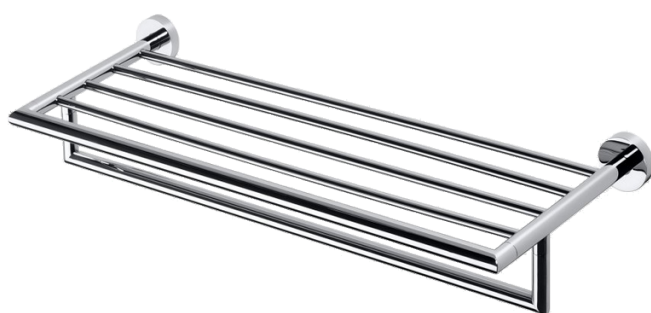

## RACK ÉTAGÈRE 600 MM + PORTE-SERVIETTES PREMIUM

Rack étagère 600 mm (c to c) + porte-serviettes en laiton chromé brillant.

Tube Ø 18 mm.

Visserie cachée. 2/4 points d'ancrage avec trous oblongs de réglage.

BTR inox de blocage. Visserie inox et chevilles fournies.

Ref : PRE.294.60.CHR

### CARACTERISTIQUE TECHNIQUE

**Dimensions (LxHxP)**

655 x 120 x 215 mm

**Entre Axe**

600

**Matériaux**

Laiton

**Finition**