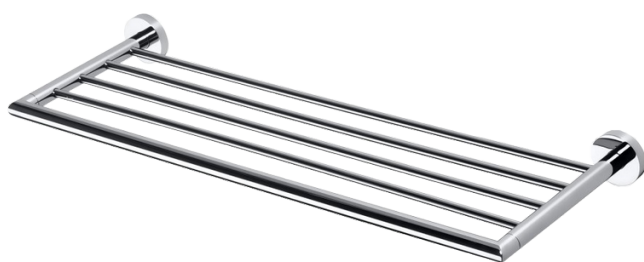

## RACK ÉTAGÈRE 600 MM PREMIUM

Rack étagère 600 mm (c to c) en laiton chromé brillant.

Tube Ø 18 mm.

Visserie cachée. 2/4 points d'ancrage avec trous oblongs de réglage.

BTR inox de blocage. Visserie inox et chevilles fournies.

Ref : PRE.290.60.CHR

### CARACTERISTIQUE TECHNIQUE

**Dimensions (LxHxP)**

655 x 55 x 215 mm

**Entre Axe**

600

**Matériaux**

Laiton

**Finition**