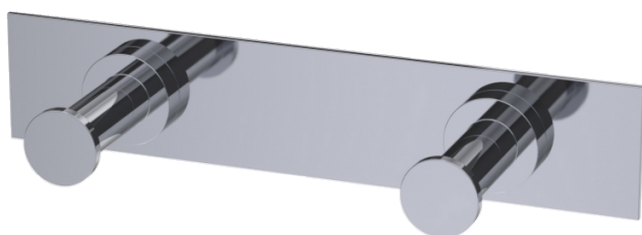

## PATÈRE MURALE 2 TÊTES LARGE PREMIUM

Patère murale 2 têtes large en laiton chromé. Visserie cachée. 2 points d'ancrage. Visserie inox et chevilles fournies. Chromage garanti 5 ans.

Ref : PRE.202.00.CHR

### CARACTERISTIQUE TECHNIQUE

<b>Dimensions (LxHxP)</b>	174 x 35 x 42 mm
<b>Entre Axe</b>	100
<b>Matériaux</b>	Laiton
<b>Finition</b>	Chromé brillant

Haccess vous propose l'équipement de votre salle de bain, douche, miroirs, accessoires, sèche cheveux et compléments.