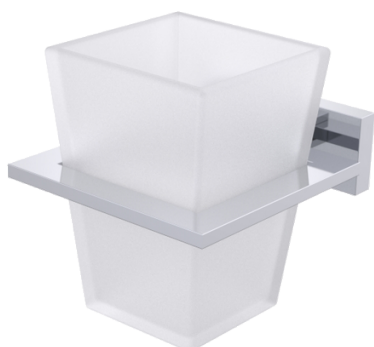

Haccess vous propose l'équipement de votre salle de bain, douche, miroirs, accessoires, sèche cheveux et compléments.

PORTE-GOBELET SIMPLE VERRE DÉPOLI PERFECT

Porte-gobelet simple, support en laiton chromé brillant.

Gobelet en verre sécurit dépoli.

Visserie cachée.

Platine de fixation en laiton injecté. 2/4 points d'ancrage avec trous oblongs de réglage.

BTR inox de blocage.

Visserie inox et chevilles fournies.

Chromage garanti 5 ans.

Ref : PER.2271.86.CHR

CARACTERISTIQUE TECHNIQUE

Dimensions (LxHxP)

87 x 96 x 104 mm

Matériaux

Laiton / Verre

Finition

Chromé brillant / Dépoli

Haccess vous propose l'équipement de votre salle de bain, douche, miroirs, accessoires, sèche cheveux et compléments.

PER.2271.86.CHR : PORTE-GOBELET SIMPLE VERRE DÉPOLI PERFECT