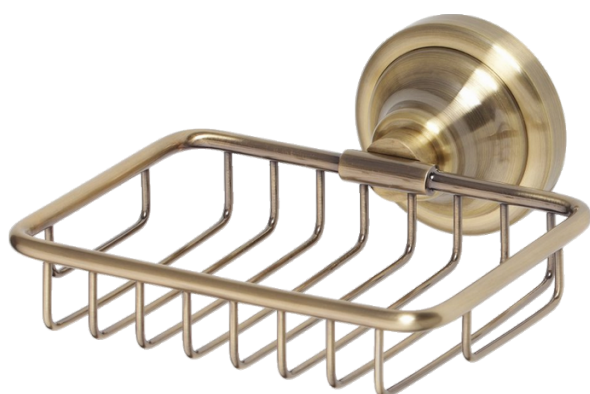

Haccess vous propose l'équipement de votre salle de bain, douche, miroirs, accessoires, sèche cheveux et compléments.

## PORTE-SAVON GRILLAGÉ EN APPLIQUE PARTHÉNON BRONZE

Porte-savon grillagé en applique en laiton bronze brossé. Visserie cachée : cache-vis fourni. 2 points d'ancrage avec BTR inox de blocage. Visserie inox et chevilles fournies.

### CARACTERISTIQUE TECHNIQUE

**Dimensions (LxHxP)**

140 x 65 x 142 mm

**Matériaux**

Laiton

**Finition**

Bronze brossé

Haccess vous propose l'équipement de votre salle de bain, douche, miroirs, accessoires, sèche cheveux et compléments.

## PAR.798.50.BRZ : PORTE-SAVON GRILLAGÉ EN APPLIQUE PARTHÉNON BRONZE