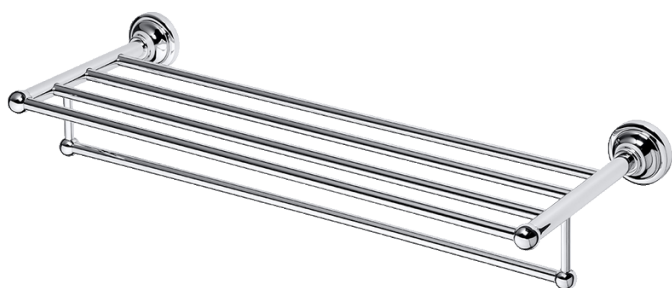

Haccess vous propose l'équipement de votre salle de bain, douche, miroirs, accessoires, sèche cheveux et compléments.

RACK ÉTAGÈRE 600 MM (C TO C) AVEC PORTE-SERVIETTES PARTHÉNON

Rack étagère 600 mm + porte-serviettes en laiton chromé brillant.
Tube Ø 13 mm.
Visserie cachée.
4 points d'ancrage avec BTR inox de blocage.
Visserie inox et chevilles fournies.

Ref : PAR.3494.60.CHR

CARACTERISTIQUE TECHNIQUE

Dimensions (LxHxP)

665 x 120 x 225 mm

Entre Axe

605

Matériaux

Laiton

Finition

Chromé

Haccess vous propose l'équipement de votre salle de bain, douche, miroirs, accessoires, sèche cheveux et compléments.

PAR.3494.60.CHR : RACK ÉTAGÈRE 600 MM (C TO C) AVEC PORTE-SERVIETTES PARTHÉNON