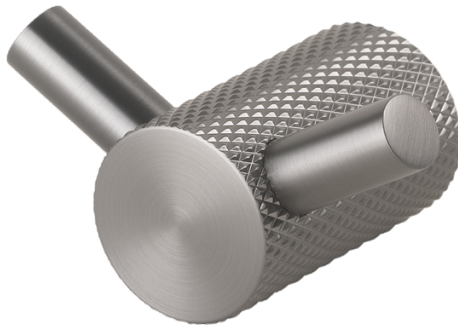

Haccess vous propose l'équipement de votre salle de bain, douche, miroirs, accessoires, sèche cheveux et compléments.

PATÈRE MURALE 2 TÊTES ORION GRAPHITE MAT

Patère murale 2 têtes en laiton, traitement PVD « graphite mat », finition moletée.

Tube Ø 25 mm.

Installation recommandée sur mur béton ou cloison technique.

1 point de fixation.

Fixation invisible.

Visserie cachée.

BTR inox de blocage.

Visserie inox et chevilles fournies.

Ref : [ORI.3752.00.GRA.MAT](#)

CARACTERISTIQUE TECHNIQUE

Dimensions (LxHxP)

58 x 32 x 40 mm

Matériaux

Laiton

Finition

PVD graphite mat

Haccess vous propose l'équipement de votre salle de bain, douche, miroirs, accessoires, sèche cheveux et compléments.