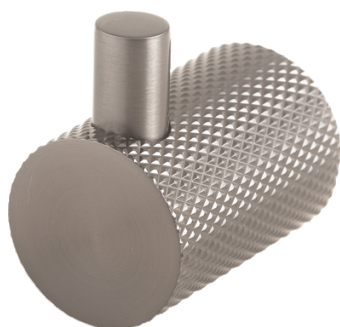

## PATÈRE MURALE 1 TÊTE ORION GRAPHITE MAT

Patère murale 1 tête en laiton, traitement PVD « graphite mat », finition moletée.

Tube Ø 25 mm.

Installation recommandée sur mur béton ou cloison technique.

1 point de fixation.

Fixation invisible.

Visserie cachée.

BTR inox de blocage.

Visserie inox et chevilles fournies.

Ref : ORI.3751.00.GRA.MAT

### CARACTERISTIQUE TECHNIQUE

**Dimensions (LxHxP)**

25 x 39 x 40 mm

**Matériaux**

Laiton

**Finition**

PVD graphite mat

Haccess vous propose l'équipement de votre salle de bain, douche, miroirs, accessoires, sèche cheveux et compléments.