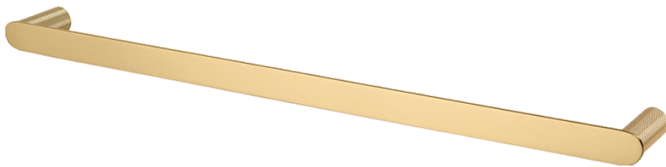

Haccess vous propose l'équipement de votre salle de bain, douche, miroirs, accessoires, sèche cheveux et compléments.

PORTE-SERVIETTES 1 BRANCHE 600 MM (C TO C) ORION BRUSH BRASS

Porte-serviettes 1 branche 600 mm (c to c) en laiton, traitement PVD « laiton brossé », finition moletée.

Réceptacle en verre sécurit dépoli.

Brosse blanche.

Installation recommandée sur mur béton ou cloison technique.

1 point de fixation.

Fixation invisible.

Visserie cachée.

BTR inox de blocage.

Visserie inox et chevilles fournies.

Ref : [ORI.3741.60.LAI.BRO](#)

CARACTERISTIQUE TECHNIQUE

Dimensions (LxHxP)

628 x 28 x 64 mm

Matériaux

Laiton

Finition

PVD laiton brossé