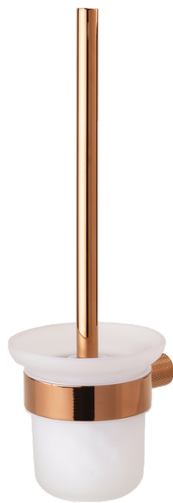

Haccess vous propose l'équipement de votre salle de bain, douche, miroirs, accessoires, sèche cheveux et compléments.

POT BALAI MURAL + RÉCEPTACLE VERRE DÉPOLI ORION CUIVRE

Pot-balai mural + réceptacle.
Support mural en laiton, traitement PVD
« cuivre », finition moletée.
Réceptacle en verre sécurit dépoli.
Brosse blanche.
Installation recommandée sur mur béton ou
cloison technique.
1 point de fixation.
Fixation invisible.
Visserie cachée.
BTR inox de blocage.
Visserie inox et chevilles fournies.

Ref : [ORI.3730.00.CUI](#)

CARACTERISTIQUE TECHNIQUE

Dimensions (LxHxP)	115 x 352 x 135 mm
Matériaux	Laiton
Finition	PVD cuivre

Haccess vous propose l'équipement de votre salle de bain, douche, miroirs, accessoires, sèche cheveux et compléments.

ORI.3730.00.CUI : POT BALAI MURAL + RÉCEPTACLE VERRE DÉPOLI ORION CUIVRE