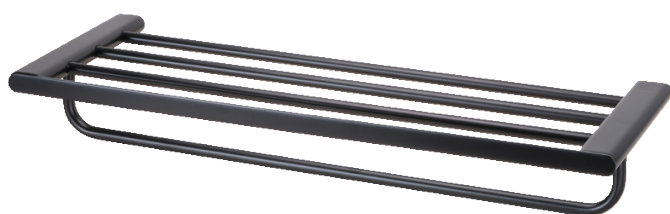

Haccess vous propose l'équipement de votre salle de bain, douche, miroirs, accessoires, sèche cheveux et compléments.

RACK ÉTAGÈRE 600 MM + PORTE-SERVIETTES ORGANIC DARK

Rack étagère 600 mm + porte-serviettes en inox noir mat.

Tube section carrée 20 mm.

Visserie cachée.

4 points d'ancrage avec BTR inox de blocage.

Visserie inox et chevilles fournies.

Ref : **ORG.3194.60.NOI**

CARACTERISTIQUE TECHNIQUE

Dimensions (LxHxP)

640 x 95 x 214 mm

Entre Axe

600

Matériaux

Inox

Finition

Noir

Haccess vous propose l'équipement de votre salle de bain, douche, miroirs, accessoires, sèche cheveux et compléments.

ORG.3194.60.NOI : RACK ÉTAGÈRE 600 MM + PORTE-SERVIETTES ORGANIC DARK