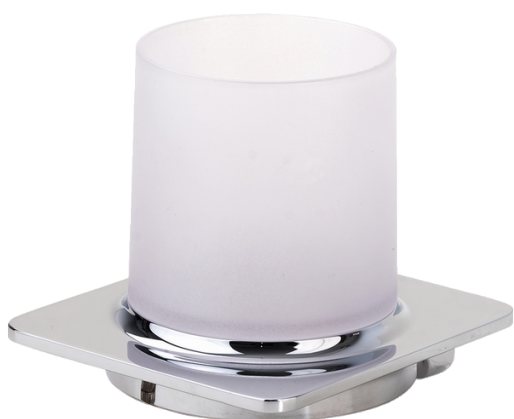

Haccess vous propose l'équipement de votre salle de bain, douche, miroirs, accessoires, sèche cheveux et compléments.

PORTE-GOBELET SIMPLE ORGANIC

Porte-gobelet simple avec support mural en inox poli brillant. Gobelet en plastique blanc. Visserie cachée. 2 points d'ancrage avec BTR inox de blocage. Visserie inox et chevilles fournies.

Ref : **ORG.3171.86.CHR**

CARACTERISTIQUE TECHNIQUE

Dimensions (LxHxP)

100 x 100 x 110 mm

Matériaux

Inox / Plastique

Finition

Poli brillant / Blanc

Haccess vous propose l'équipement de votre salle de bain, douche, miroirs, accessoires, sèche cheveux et compléments.

ORG.3171.86.CHR : PORTE-GOBELET SIMPLE ORGANIC