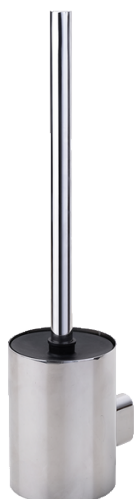

Haccess vous propose l'équipement de votre salle de bain, douche, miroirs, accessoires, sèche cheveux et compléments.

POT BALAI MURAL COMPACT ORGANIC

Pot balai mural inox poli brillant + brosse compacte noire. Cache-brosse plastique noir intégré au manche. Calotte de protection. Bouchonnage à la base anti écoulement. Visserie cachée. Platine de fixation 2 points d'ancrage. BTR inox de blocage. Visserie inox fournie. Possibilité de le poser au sol.

Ref : [ORG.3100.00.CHR](#)

CARACTERISTIQUE TECHNIQUE

Dimensions (LxHxP)

80 x 345 x 110 mm

Matériaux

Inox

Finition

Poli brillant