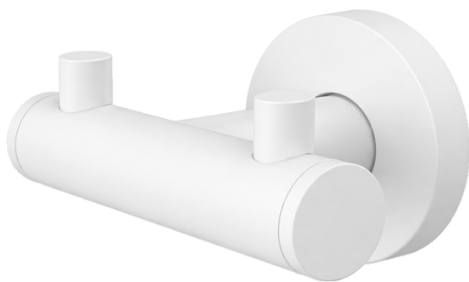

Haccess vous propose l'équipement de votre salle de bain, douche, miroirs, accessoires, sèche cheveux et compléments.

PATÈRE MURALE 2 TÊTES SMALL OMÉGA WHITE

Patère murale 2 têtes Small en laiton époxy blanc.

Tube Ø 16 mm.

Visserie cachée.

Platine de fixation en laiton injecté.

2/4 points d'ancrage avec trous oblongs de réglage.

BTR inox de blocage.

Embouts de finition en laiton époxy blanc.

Visserie inox et chevilles fournies.

Ref : OME.2552.01.BLA

CARACTERISTIQUE TECHNIQUE

Dimensions (LxHxP)

86 x 56 x 49 mm

Matériaux

Laiton

Finition

Blanc mat

Haccess vous propose l'équipement de votre salle de bain, douche, miroirs, accessoires, sèche cheveux et compléments.

OME.2552.01.BLA : PATÈRE MURALE 2 TÊTES SMALL OMÉGA WHITE