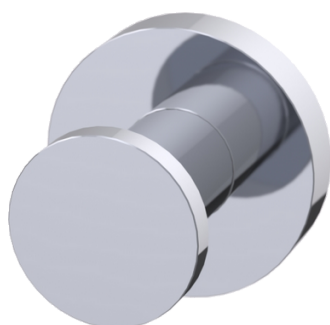

## PATÈRE MURALE 1 TÊTE OMÉGA

Patère murale 1 tête en laiton chromé brillant.  
Embouts de finition et cache vis en laiton chromé.  
Visserie cachée.  
Platine de fixation en laiton injecté, 2/4 points d'ancrage avec trous oblongs de réglage.  
BTR inox de blocage.  
Visserie inox et chevilles fournies.  
Chromage garanti 5 ans.

### CARACTERISTIQUE TECHNIQUE

**Dimensions (LxHxP)**

48 x 48 x 44 mm

**Matériaux**

Laiton

**Finition**

Chromé brillant

Haccess vous propose l'équipement de votre salle de bain, douche, miroirs, accessoires, sèche cheveux et compléments.