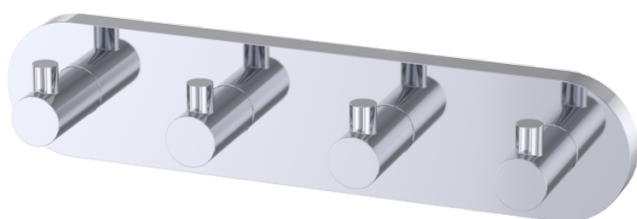

## CROCHET QUADRUPLE 50 MM SMALL OMÉGA

Crochet quadruple 50 mm en laiton chromé brillant.

Visserie cachée.

4 points de fixation avec trous oblongs de réglage.

Visserie inox et chevilles fournies.

Ref : OME.2540.04.CHR

### CARACTERISTIQUE TECHNIQUE

**Dimensions (LxHxP)**

250 x 55 x 50 mm

**Matériaux**

Laiton

**Finition**

Chromé brillant

Haccess vous propose l'équipement de votre salle de bain, douche, miroirs, accessoires, sèche cheveux et compléments.

## OME.2540.04.CHR : CROCHET QUADRUPLE 50 MM SMALL OMÉGA