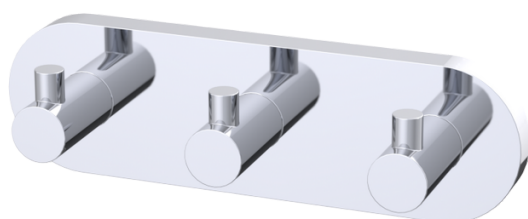

## CROCHET TRIPLE 50 MM SMALL OMÉGA

Crochet triple 50 mm en laiton chromé brillant.  
Visserie cachée.  
2 points de fixation avec trou oblong de réglage.  
Visserie inox et chevilles fournies.

Ref : OME.2540.03.CHR

### CARACTERISTIQUE TECHNIQUE

**Dimensions (LxHxP)**

185 x 55 x 50 mm

**Matériaux**

Laiton

**Finition**

Chromé brillant

Haccess vous propose l'équipement de votre salle de bain, douche, miroirs, accessoires, sèche cheveux et compléments.

## OME.2540.03.CHR : CROCHET TRIPLE 50 MM SMALL OMÉGA