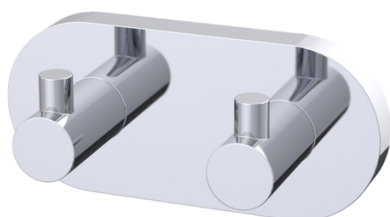

Haccess vous propose l'équipement de votre salle de bain, douche, miroirs, accessoires, sèche cheveux et compléments.

CROCHET DOUBLE 50 MM SMALL OMÉGA

Crochet double 50 mm en laiton chromé brillant.
Visserie cachée.
2 points de fixation avec trou oblong de réglage.
Visserie inox et chevilles fournies.

Ref : OME.2540.02.CHR

CARACTERISTIQUE TECHNIQUE

Dimensions (LxHxP)

120 x 55 x 50 mm

Matériaux

Laiton

Finition

Chromé brillant

Haccess vous propose l'équipement de votre salle de bain, douche, miroirs, accessoires, sèche cheveux et compléments.

OME.2540.02.CHR : CROCHET DOUBLE 50 MM SMALL OMÉGA