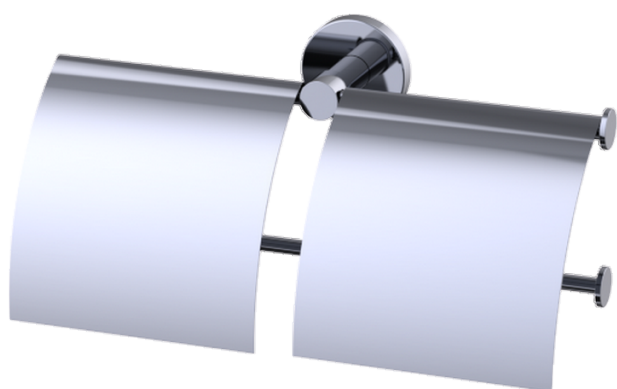

Haccess vous propose l'équipement de votre salle de bain, douche, miroirs, accessoires, sèche cheveux et compléments.

## DISTRIBUTEUR PAPIER ROULEAU DOUBLE + CAPOT OMÉGA

Distributeur papier rouleau double + capots en laiton chromé brillant. Visserie cachée. Platine de fixation 2/4 points d'ancrage avec trous oblongs de réglage. BTR inox de blocage. Visserie inox et chevilles fournies.

### CARACTERISTIQUE TECHNIQUE

**Dimensions (LxHxP)**

270 x 140 x 107 mm

**Matériaux**

Laiton

**Finition**

Chromé brillant

Haccess vous propose l'équipement de votre salle de bain, douche, miroirs, accessoires, sèche cheveux et compléments.