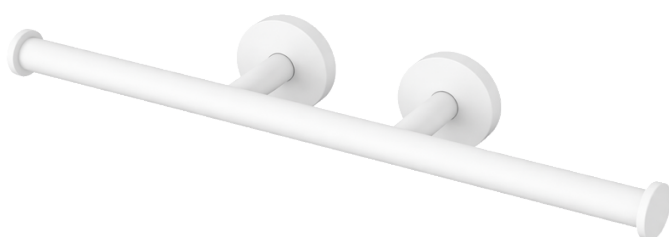

Haccess vous propose l'équipement de votre salle de bain, douche, miroirs, accessoires, sèche cheveux et compléments.

DISTRIBUTEUR ROULEAU DOUBLE OMÉGA WHITE

Distributeur rouleau double 2 rosaces en laiton époxy blanc.

Tube Ø 16 mm.

Embouts de finition et cache vis en laiton époxy blanc.

Visserie cachée.

Platine de fixation en laiton injecté, 2/4 points d'ancrage avec trous oblongs de réglage.

BTR inox de blocage.

Visserie inox et chevilles fournies.

Ref : OME.2512.00.BLA

CARACTERISTIQUE TECHNIQUE

Dimensions (LxHxP)

315 x 48 x 85 mm

Matériaux

Laiton

Finition

Blanc mat

Haccess vous propose l'équipement de votre salle de bain, douche, miroirs, accessoires, sèche cheveux et compléments.

OME.2512.00.BLA : DISTRIBUTEUR ROULEAU DOUBLE OMÉGA WHITE