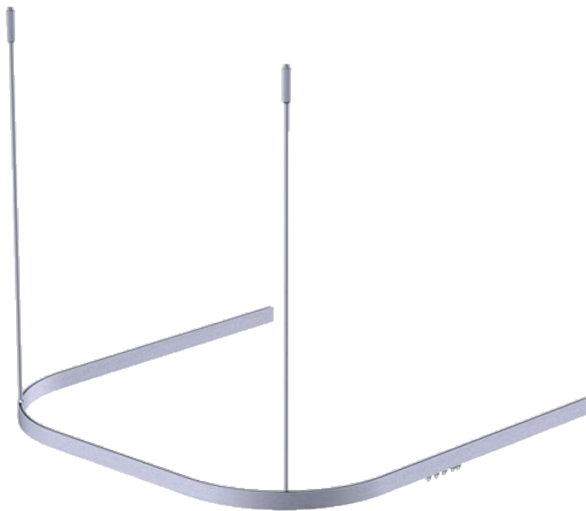

Haccess vous propose l'équipement de votre salle de bain, douche, miroirs, accessoires, sèche cheveux et compléments.

TRINGLE EN U 90 X 100 X 90 CM + TENDEURS + GLISSEURS ALU

Tringle en « U » 90 x 100 x 90 cm en aluminium anodisé.

Livré avec tendeur de plafond de 60 cm.

Profilé réversible.

Glisseurs intégrés au rail.

Livrée avec embases et crochets pour suspendre le rideau de douche.

Rail et tendeur recoupables pour l'ajuster à vos dimensions.

Ref : MAI.1869.19.ALU

CARACTERISTIQUE TECHNIQUE

Dimensions (LxHxP)

1000 x 28 x 900 mm

Matériaux

Aluminium

Finition

Anodisé

Option 1

Tendeur 100 cm : réf. TEND.1869.00.ALU.100