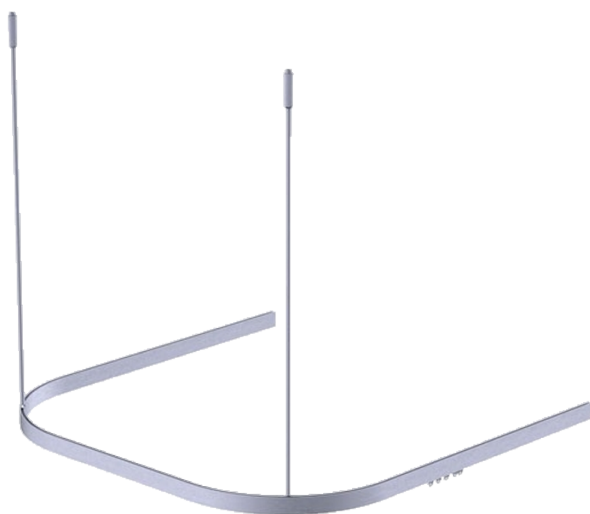

## TRINGLE EN U 80 X 80 X 80 CM + TENDEURS + GLISSEURS ALU

Tringle en « U » 80 x 80 x 80 cm en aluminium anodisé.

Livré avec tendeur de plafond de 60 cm.

Profilé réversible.

Glisseurs intégrés au rail.

Livrée avec embases et crochets pour suspendre le rideau de douche.

Rail et tendeur recoupables pour l'ajuster à vos dimensions.

Ref : MAI.1869.16.ALU

### CARACTERISTIQUE TECHNIQUE

**Dimensions (LxHxP)**

800 x 28 x 800 mm

**Matériaux**

Aluminium

**Finition**

Anodisé

**Option 1**

Tendeur 100 cm : réf. TEND.1869.00.ALU.100