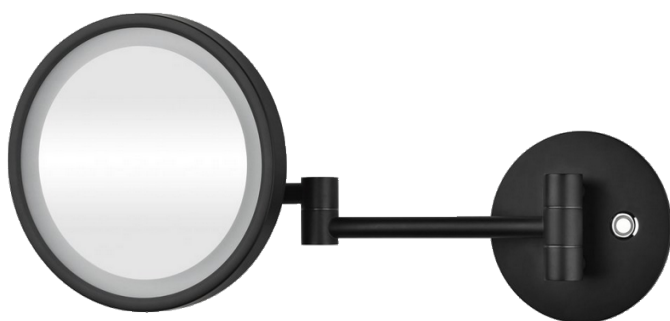

Haccess vous propose l'équipement de votre salle de bain, douche, miroirs, accessoires, sèche cheveux et compléments.

MIROIR GROSSISSANT MURAL DARK FRAME ROUND LED SIMPLE FACE Ø20 CM, DOUBLE BRAS

Miroir grossissant mural Dark Frame Round
LED simple face Ø 20 cm.
Grossissement x5.
Interrupteur Sensor Switch sur la platine murale.
Température de couleur 4500° K
Rotation par double bras entièrement rabattable
contre le mur.
Protection classe 1, IP 44.
Visserie inox et chevilles fournies.

Ref : LED.1190.10.NOI

CARACTERISTIQUE TECHNIQUE

Dimensions (LxHxP)

255 x 200 x 400 mm

Matériaux

Laiton

Finition

Noir

Source lumineuse

LED

Haccess vous propose l'équipement de votre salle de bain, douche, miroirs, accessoires, sèche cheveux et compléments.

LED.1190.10.NOI : MIROIR GROSSISSANT MURAL DARK FRAME ROUND LED SIMPLE FACE Ø20 CM, DOUBLE BRAS