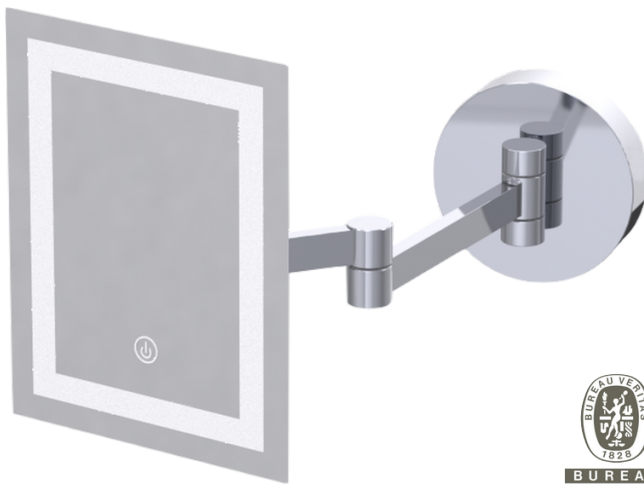

Haccess vous propose l'équipement de votre salle de bain, douche, miroirs, accessoires, sèche cheveux et compléments.

MIROIR GROSSISSANT MURAL SENSOR SQUARE LED SIMPLE FACE 16 X 22 CM, DOUBLE BRAS – SENSOR SWITCH – WARM & NEUTRAL WHITE

Miroir grossissant mural Sensor Square LED simple face 16 x 22 cm. Grossissement x3. Interrupteur Sensor Switch sur la face miroir. 2 températures de couleur intégrées : - Warm white 2700° K (ambiance) - Neutral white 4000° K (cosmétique) Bras d'orientation du miroir. Rotation à 180° par double bras. Rigidité de l'ensemble apportée par la section rectangulaire des tubulures du double bras. Protection classe 2, IP 44, certification par BV Veritas. Visserie cachée. Visserie de blocage de la rosace cachée. Visserie inox et chevilles fournies.

Ref : LED.1161.00.CHR

CARACTERISTIQUE TECHNIQUE

Dimensions (LxHxP)

160 x 220 x 420 mm

Matériaux

Inox / Laiton

Finition

Chromé brillant

Source lumineuse

LED

Haccess vous propose l'équipement de votre salle de bain, douche, miroirs, accessoires, sèche cheveux et compléments.

LED.1161.00.CHR : MIROIR GROSSISSANT MURAL SENSOR SQUARE LED
SIMPLE FACE 16 X 22 CM, DOUBLE BRAS – SENSOR SWITCH – WARM &
NEUTRAL WHITE