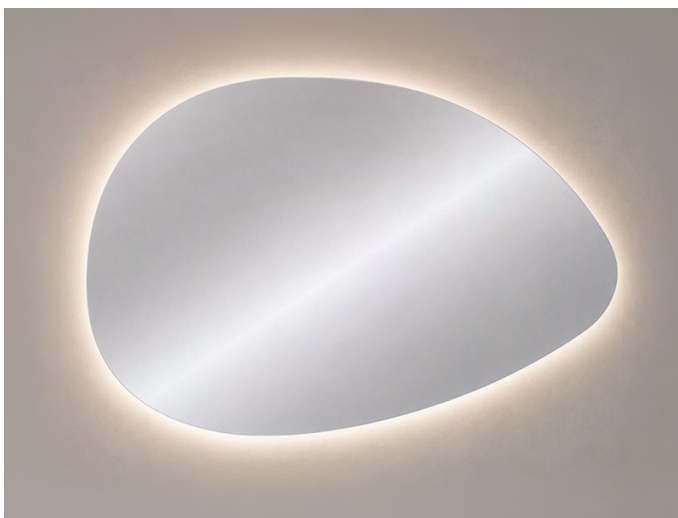

## MIROIR LED ORGANIC H600 X L900 MM AVEC ÉCLAIRAGE BACKLIGHT SIMPLE, 4000° K, AVEC FILM ANTI-BUÉE

Miroir LED Organic H600 x L900 mm avec éclairage backlight.

Traitement Green Mirox double couche.

Épaisseur du miroir : 5 mm.

Température de couleur : 4000° K – blanc très chaud.

Ruban LED siliconé 12V, IP65, 120 LEDs/m.

Durée de vie du ruban LED : 40 000 heures (garanti 25 000 heures).

Refroidissement des LEDs par dissipation de la chaleur par l'intermédiaire d'un profilé.