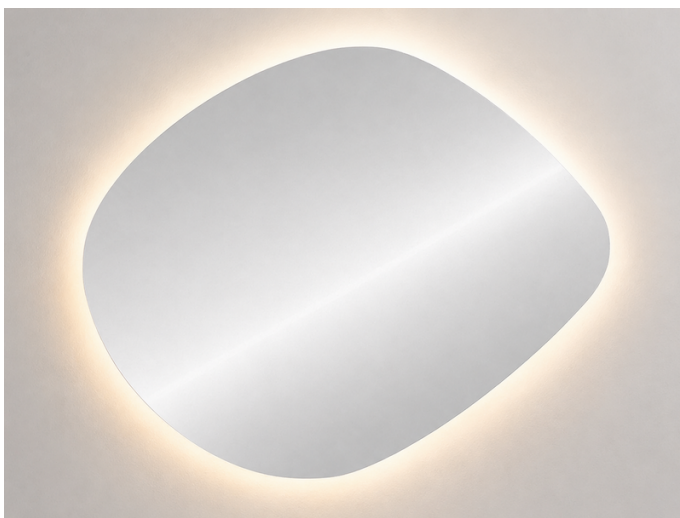

## MIROIR LED ORGANIC H700 X L800 MM AVEC ÉCLAIRAGE BACKLIGHT SIMPLE, 4000° K, AVEC FILM ANTI-BUÉE

Miroir LED Organic H700 x L800 mm avec éclairage backlight.

Traitement Green Mirox double couche.

Épaisseur du miroir : 5 mm.

Température de couleur : 4000° K – blanc très chaud.

Ruban LED siliconé 12V, IP65, 120 LEDs/m.

Durée de vie du ruban LED : 40 000 heures (garanti 25 000 heures).

Refroidissement des LEDs par dissipation de la chaleur par l'intermédiaire d'un profilé.

### CARACTERISTIQUE TECHNIQUE

**Dimensions (LxHxP)**

800 x 700 mm

**Source lumineuse**

LED