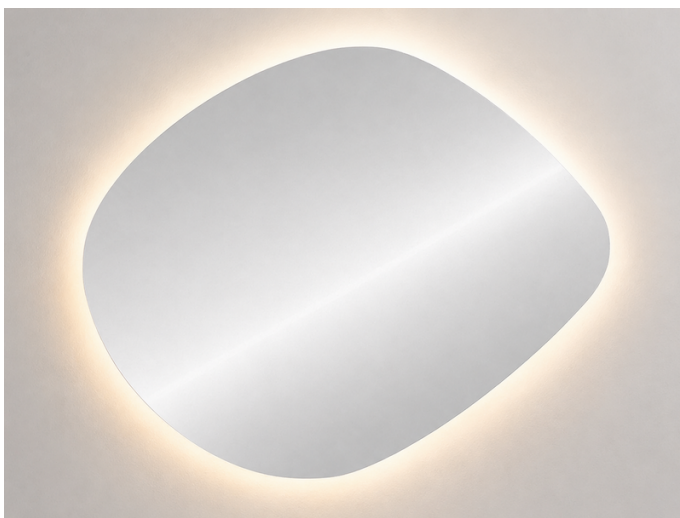

## MIROIR LED ORGANIC H700 X L800 MM AVEC ÉCLAIRAGE BACKLIGHT SIMPLE, 3000° K, AVEC FILM ANTI-BUÉE

Miroir LED Organic H700 x L800 mm avec éclairage backlight.

Traitement Green Mirox double couche.

Épaisseur du miroir : 5 mm.

Température de couleur : 3000° K – blanc très chaud.

Ruban LED siliconé 12V, IP65, 120 LEDs/m.

Durée de vie du ruban LED : 40 000 heures (garanti 25 000 heures).

Refroidissement des LEDs par dissipation de la chaleur par l'intermédiaire d'un profilé.

### CARACTERISTIQUE TECHNIQUE

**Dimensions (LxHxP)**

800 x 700 mm

**Source lumineuse**

LED