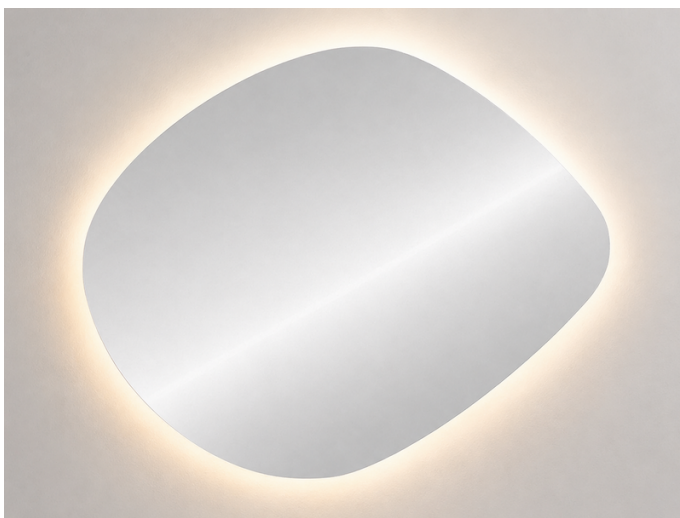

## MIROIR LED ORGANIC H700 X L800 MM AVEC ÉCLAIRAGE BACKLIGHT SIMPLE, 4000° K, SANS FILM ANTI-BUÉE

Miroir LED Organic H700 x L800 mm avec éclairage backlight.

Traitement Green Mirox double couche.

Épaisseur du miroir : 5 mm.

Température de couleur : 4000° K – blanc très chaud.

Ruban LED siliconé 12V, IP65, 120 LEDs/m.

Durée de vie du ruban LED : 40 000 heures (garanti 25 000 heures).

Refroidissement des LEDs par dissipation de la chaleur par l'intermédiaire d'un profilé.

### CARACTERISTIQUE TECHNIQUE

**Dimensions (LxHxP)**

800 x 700 mm

**Source lumineuse**

LED

**Flux**

1200 lm/m

**Matériaux**