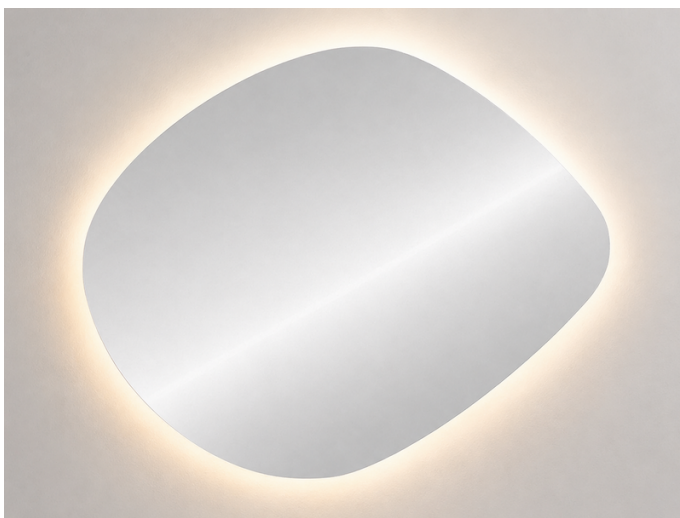

Haccess vous propose l'équipement de votre salle de bain, douche, miroirs, accessoires, sèche cheveux et compléments.

MIROIR LED ORGANIC H700 X L800 MM AVEC ÉCLAIRAGE BACKLIGHT SIMPLE, 2700° K, SANS FILM ANTI-BUÉE

Miroir LED Organic H700 x L800 mm avec éclairage backlight.

Traitement Green Mirox double couche.

Épaisseur du miroir : 5 mm.

Température de couleur : 2700° K – blanc très chaud.

Ruban LED siliconé 12V, IP65, 120 LEDs/m.

Durée de vie du ruban LED : 40 000 heures (garanti 25 000 heures).

Refroidissement des LEDs par dissipation de la chaleur par l'intermédiaire d'un profilé.

Flux lumineux : 1200 lm/m.

IRC (Indice de Rendu des Couleurs) : 90.

Ref : [LED.100.70.80.ORG.MIR.2.7](#)

CARACTERISTIQUE TECHNIQUE

Dimensions (LxHxP)

800 x 700 mm

Source lumineuse

LED

Flux

1200 lm/m