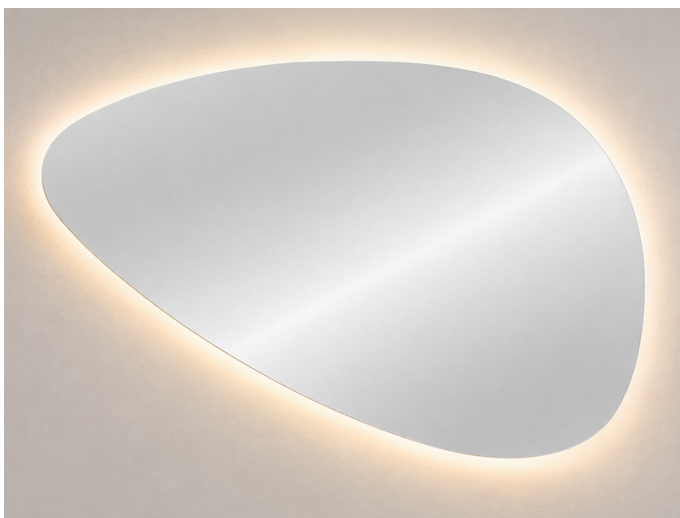

Haccess vous propose l'équipement de votre salle de bain, douche, miroirs, accessoires, sèche cheveux et compléments.

MIROIR LED ORGANIC H500 X L700 MM AVEC ÉCLAIRAGE BACKLIGHT SIMPLE, 4000° K, SANS FILM ANTI-BUÉE

Miroir LED Organic H500 x L700 mm avec éclairage backlight. Traitement Green Mirox double couche. Épaisseur du miroir : 5 mm. Température de couleur : 4000° K – blanc très chaud. Ruban LED siliconé 12V, IP65, 120 LEDs/m. Durée de vie du ruban LED : 40 000 heures (garanti 25 000 heures). Refroidissement des LEDs par dissipation de la chaleur par l'intermédiaire d'un profilé. Flux lumineux : 1200 lm/m. IRC (Indice de Rendu des Couleurs) : 90. Isolation Classe 2, volume 2, IP44. Boîtier de dérivation IP44. Tension 230V | 50-60Hz. Fixation par cornières de dévêtissement, trous oblongs de réglage : prêt à la pose. Option : 12V avec driver dévoté pour positionnement dans le volume 1 (type PMR).

Ref : [LED.100.50.70.ORG.MIR.4](#)

CARACTERISTIQUE TECHNIQUE

Dimensions (LxHxP)	700 x 500 mm
Source lumineuse	LED
Flux	1200 lm/m
Matériaux	Verre

Haccess vous propose l'équipement de votre salle de bain, douche, miroirs, accessoires, sèche cheveux et compléments.

**LED.100.50.70.ORG.MIR.4 : MIROIR LED ORGANIC H500 X L700 MM AVEC
ÉCLAIRAGE BACKLIGHT SIMPLE, 4000° K, SANS FILM ANTI-BUÉE**