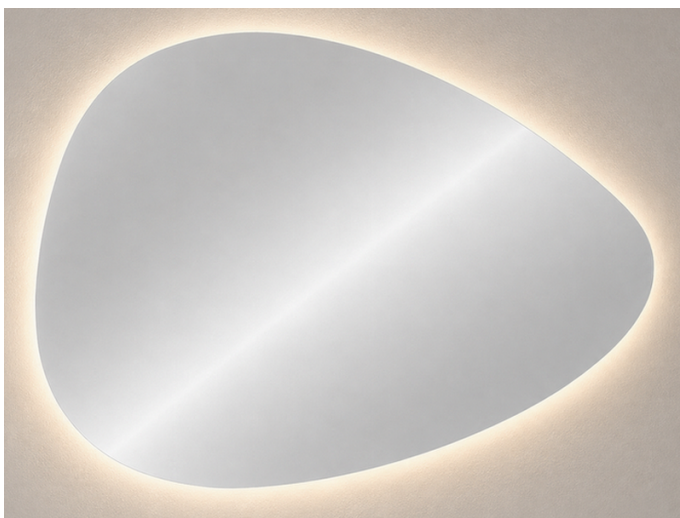

Haccess vous propose l'équipement de votre salle de bain, douche, miroirs, accessoires, sèche cheveux et compléments.

MIROIR LED ORGANIC H800 X L1200 MM AVEC ÉCLAIRAGE BACKLIGHT SIMPLE, 2700° K, SANS FILM ANTI-BUÉE

Miroir LED Organic H800 x L1200 mm avec éclairage backlight.
Traitement Green Mirox double couche.
Épaisseur du miroir : 5 mm.
Température de couleur : 2700° K – blanc très chaud.
Ruban LED siliconé 12V, IP65, 120 LEDs/m.
Durée de vie du ruban LED : 40 000 heures (garanti 25 000 heures).
Refroidissement des LEDs par dissipation de la chaleur par l'intermédiaire d'un profilé.
Flux lumineux : 1200 lm/m.
IRC (Indice de Rendu des Couleurs) : 90.
Isolation Classe 2, volume 2, IP44.
Boîtier de dérivation IP44.
Tension 230V | 50-60Hz.
Fixation par cornières de dévêtissement, trous oblongs de réglage : prêt à la pose.
Option : 12V avec driver dévoyé pour positionnement dans le volume 1 (type PMR).

Ref : [LED.100.120.80.ORG.MIR.2.7](#)

CARACTERISTIQUE TECHNIQUE

Dimensions (LxHxP)	1200 x 800 mm
Source lumineuse	LED
Flux	1200 lm/m
Matériaux	Verre

Haccess vous propose l'équipement de votre salle de bain, douche, miroirs, accessoires, sèche cheveux et compléments.

LED.100.120.80.ORG.MIR.2.7 : MIROIR LED ORGANIC H800 X L1200 MM AVEC ÉCLAIRAGE BACKLIGHT SIMPLE, 2700° K, SANS FILM ANTI-BUÉE