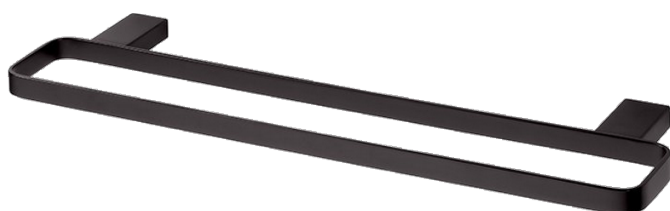

Haccess vous propose l'équipement de votre salle de bain, douche, miroirs, accessoires, sèche cheveux et compléments.

PORTE-SERVIETTES 2 BRANCHES 500 MM KUBE DARK

Porte-serviettes 2 branches 500 mm en laiton époxy noir.

Tube section carrée 20 mm.

Visserie cachée. 2/4 points d'ancrage avec trous oblongs de réglage.

BTR inox de blocage.

Visserie inox et chevilles fournies.

Ref : KUB.3542.50.NOI

CARACTERISTIQUE TECHNIQUE

Dimensions (LxHxP)

500 x 20 x 132 mm

Matériaux

Laiton

Finition

Noir

Haccess vous propose l'équipement de votre salle de bain, douche, miroirs, accessoires, sèche cheveux et compléments.

KUB.3542.50.NOI : PORTE-SERVIETTES 2 BRANCHES 500 MM KUBE DARK