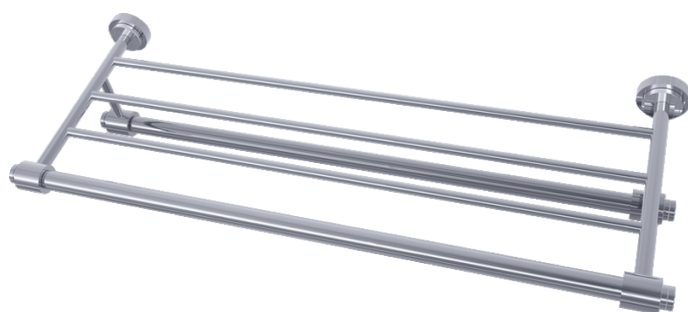

Haccess vous propose l'équipement de votre salle de bain, douche, miroirs, accessoires, sèche cheveux et compléments.

RACK ÉTAGÈRE 600 MM (C TO C) + PORTE-SERVIETTES KARL'TON

Rack étagère 600 mm (c to c) + porte-serviettes en laiton chromé brillant.

Tube Ø 20 mm.

Embouts de finition et cache vis en laiton chromé.

Visserie cachée.

Platine de fixation en laiton injecté, 2/4 points d'ancrage avec trous oblongs de réglage.

BTR inox de blocage.

Visserie inox et chevilles fournies.

Chromage garanti 5 ans.

Ref : **KAR.3094.60.CHR**

CARACTERISTIQUE TECHNIQUE

Dimensions (LxHxP)

650 x 130 x 245 mm

Entre Axe

600

Matériaux

Laiton

Finition

Chromé

Haccess vous propose l'équipement de votre salle de bain, douche, miroirs, accessoires, sèche cheveux et compléments.

KAR.3094.60.CHR : RACK ÉTAGÈRE 600 MM (C TO C) + PORTE-SERVIETTES KARL'TON